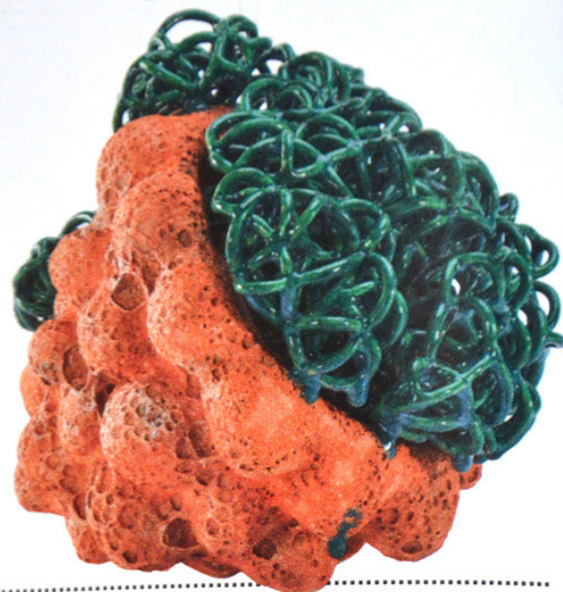

connaissance des arts

Le modèle  
noir à Orsay

Ouverture  
du musée  
de Dijon

Jean Dubuffet  
au Mucem  
de Marseille

Katz  
le printemps  
pop

Les temps  
forts de  
la Biennale  
de Venise

actualités

RÉGIONS

TESSA EASTMAN,  
L'ÉTRANGE NATURE

13 avril-16 mai

Haut lieu d'exposition des céramistes européens d'avant-garde, la galerie de l'Ancienne Poste à Toucy accueille ce printemps des œuvres de la Britannique Tessa Eastman. Plus préoccupée par l'agencement de volumes antinomiques que par la recherche de formes pures, Tessa Eastman, en s'inspirant du monde naturel de l'infiniment grand ou de l'infiniment petit, nous livre un univers étrange traduit avec une remarquable sûreté de main et magnifié par des vibrations de couleurs mêlant mat et brillant. H. G.